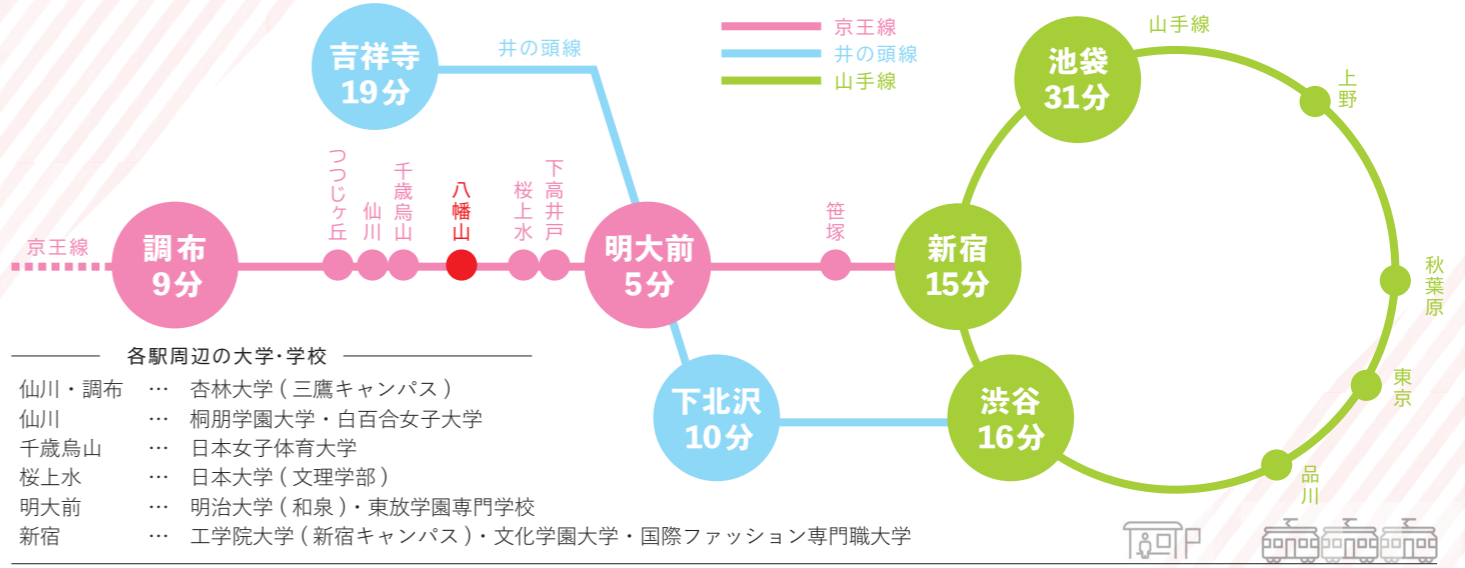

## ミュージックハイツご案内

STUDENT HALL GUIDANCE

見学受付中!

2026

Autumn

Summer

## ACCESS MAP

都心にもアクセス抜群で、充実した周辺環境

《最寄り駅「八幡山駅」から主要駅までのアクセス》

《ミュージックハイツの周辺マップ》

京王多摩川駅まで電車で約15分。多摩川で行われる調布花火大会は見もの!

千歳鳥山まで自転車約8分。全長1.7kmの駅前商店街「えるもーる鳥山」では、食料品・日用品なんでもそろそろ!

線路下の「京王リトナード八幡山」は、ダイソー・本屋・京王ストア・マツモトキヨシ・歯科など30店舗が入り便利!