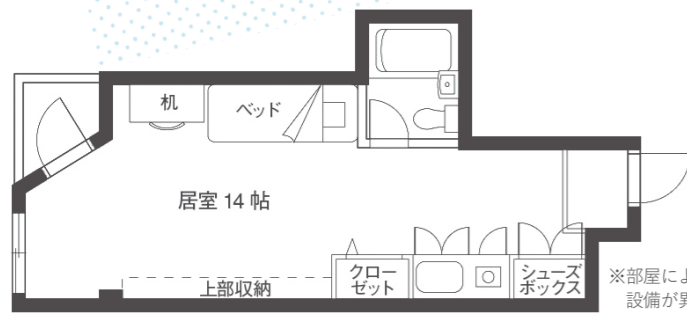

## 1 家具付き個室

引越して来た日からすぐに新生活をスタートできる完全個室で、プライバシーも守られる

- 防音設計**  
二重サッシの窓で外音もシャットアウト
- ピアノ持込OK**  
室内で楽器の演奏も出来る
- 広々14帖 (23㎡)**  
自分だけの特別空間に♪
- 収納充実**  
ベッドの上部の収納やシューズBOXも完備
- 家具付き**  
初期投資が少なくてうれしい!

※部屋により多少家具の配置や設備が異なります。

居室(全体) 居室(デスク・チェア・クローゼット) IHキッチン(1口)・シューズBOX 居室(ベッド・マットレス・上部収納)