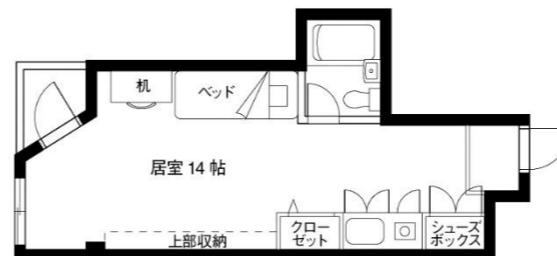

【寮内の設備】

無料ランドリー(乾燥機付き)/Wi-Fi
テレビ(共有スペース)/一時保管用冷蔵庫/
アイロン・アイロン台・掃除機(無料貸し出し)

※部屋により多少家具の配置や設備が異なります。