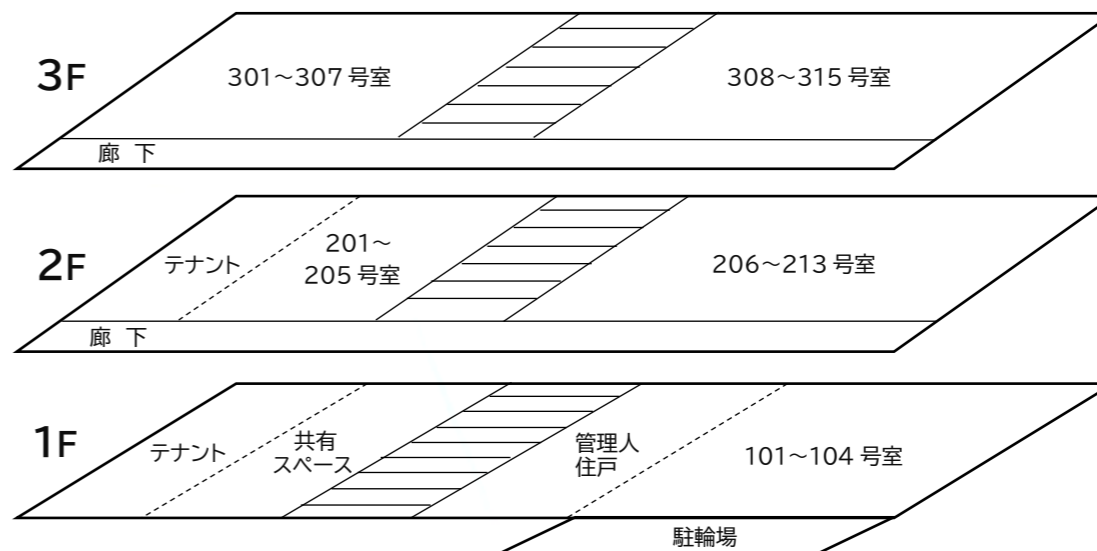

月額

- 室料 57,800円/月 … 1F 67,800円/月 … 2F・3F
- 管理費(共益費) 12,000円/月
- 更新料 40,000円/1年 60,000円/2年
- インターネット利用料 2,000円/月(税別)

綺麗に管理された施設

※恐れ入りますが、お振込及び口座振替の手数料はお客様のご負担をお願い致します。

— FLOOR MAP —

1階テナントには有名なパティスリー「アトリエ・トシヨロイズカ」が出店中