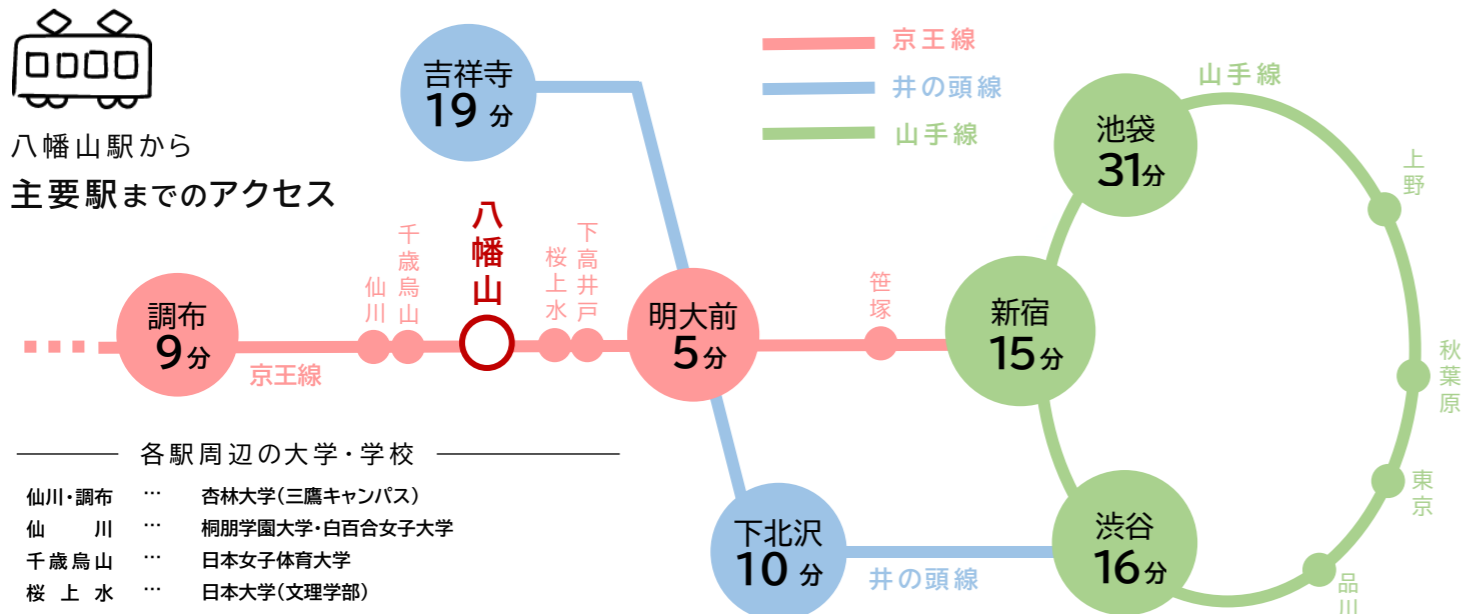

都心にもアクセス抜群

ACCESS MAP

八幡山駅から
主要駅までのアクセス

各駅周辺の大学・学校

- 仙川・調布 … 杏林大学(三鷹キャンパス)
- 仙川 … 桐朋学園大学・白百合女子大学
- 千歳鳥山 … 日本女子体育大学
- 桜上水 … 日本大学(文理学部)
- 明大前 … 明治大学(和泉)・東放学園専門学校
- 新宿 … 工学院大学(新宿キャンパス)・文化学園大学・国際ファッション専門職大学

八幡山駅の周辺マップ